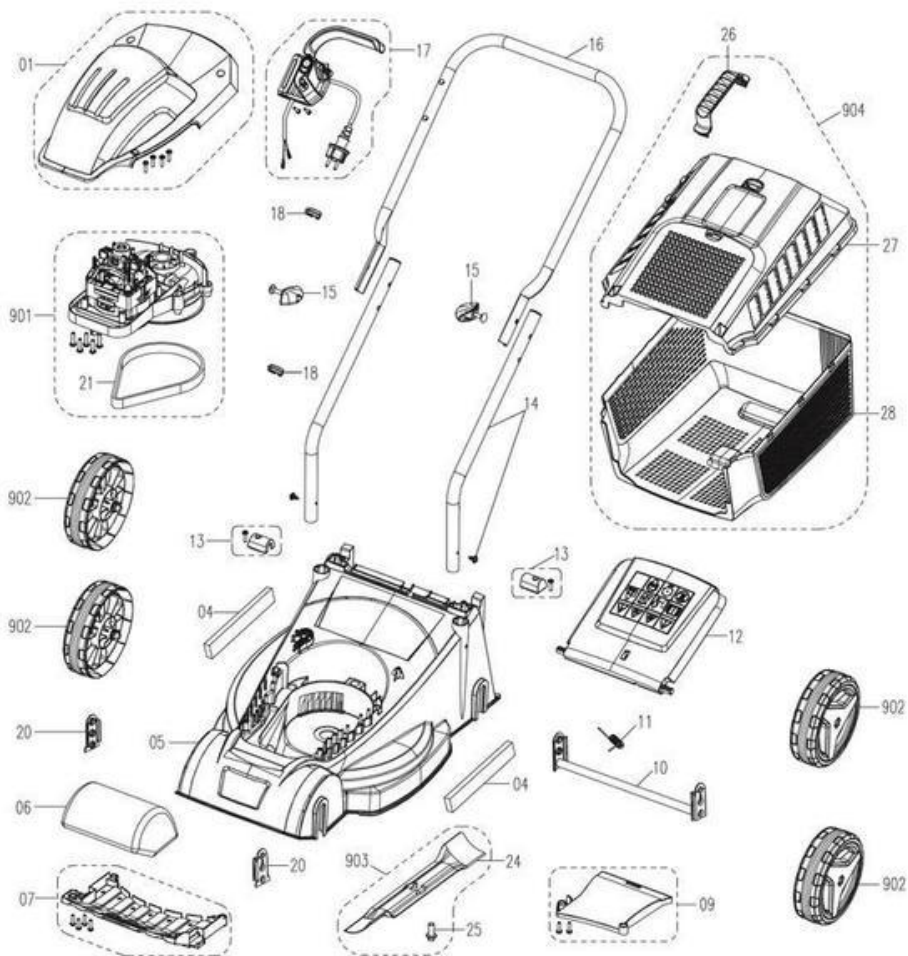

## Spare parts

Pos	Art.	Ident number	Product Name
001	340025701001	00000	Motor cover assembly
004	340025701004	00000	Foam of air inlet vent
005	340025701005	00000	Deck assembly
006	340025701006	00000	Ballast assembly
007	340025701007	00000	Deck bottom plate assembly
009	340025701009	00000	Deck bottom protect plate asse
010	340025701010	00000	Wheel fixing plate assembly
011	340025701011	00000	Safety door spring
012	340025701012	00000	Safety door
013	340025701013	00000	Press cap assembly
014	340025701014	00000	Lower handle assembly
015	340025701015	00000	Handle knob
016	340025701016	00000	Upper handle
017	340025701017	00000	Switch box assembly
018	340025701018	00000	Cable clips
020	340025701020	00000	Wheel fixing plate
099	340025702099	00000	color box
901	340025702901	00010	Motor assembly
902	340025701902	00000	Wheel assembly
903	340025701903	00010	Blade assembly
904	340025701904	00010	Complete REDI-BAG assembly

Motor assembly

Article number: 340025702901  
Ident number: 00010

## Spare parts

Pos	Art.	Ident number	Product Name
021	340025702021	00000	Drive belt
800	340025702800	00000	Carbon Brush (Pair)

Blade assembly

Article number: 340025701903  
Ident number: 00010

### Spare parts

Pos	Art.	Ident number	Product Name
024	340025701024	00000	Blade
025	340025701025	00000	Bolt M8*20

Complete REDI-BAG assembly

Article number: 340025701904  
Ident number: 00010